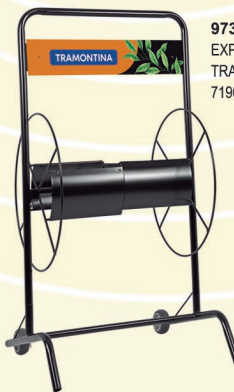

62894-8
CARRINHO CONST.
CHAPA24 50L.AZ.TRAMONTINA
PNEU COM CÂMARA COM
RODA METÁLICA.

97317-3
EXPOSITOR MANGUEIRA
TRAMONTINA (BRINDE)
71900525