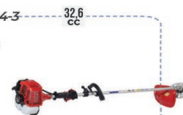

T331-M Cód 86494-3 32,6 cc

Motor Mitsubishi, 2T, gasolina
Haste Ø 26 mm
Eixo cardã 7 x 7