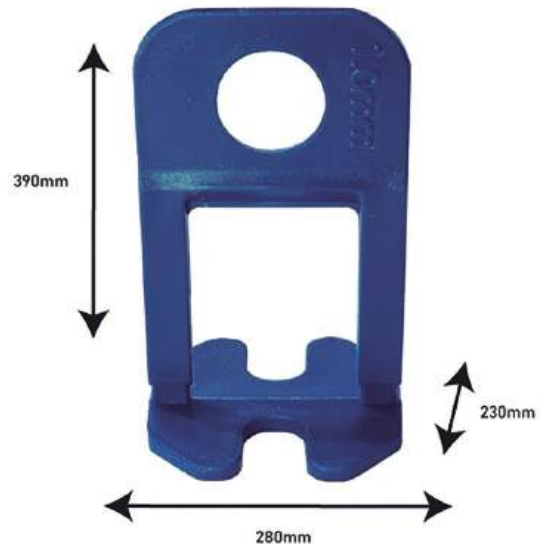

MEDIDAS DO ESPAÇADOR