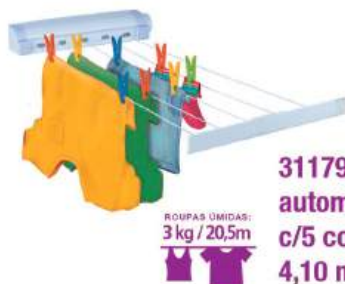

SECALUX
A COMPANHIA DA SUA ROUPA

31179-0 Varal automático c/5 cordas 4,10 metros
ROUPAS ÚMIDAS: 3 kg / 20,5m