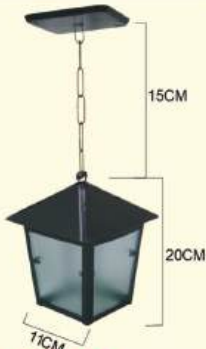

COR: PRATA/PRETO TODA EM AÇO CARBONO
CX. CORREIO AÇO MURO POPULAR - PRATA
CÓD. COMP. LARG. ALT.
112119-9 15CM 23CM 11CM

CÓD. 76440-0 - ARANDELA AÇO
QUADRADO TETO - PRETA