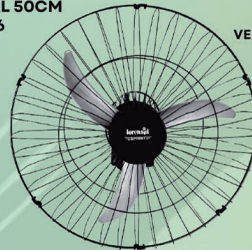

TURBO ORBITAL 50CM  
121492-6

VENTILADOR PAREDE 50CM PT  
51685-6

VENTILADOR PAREDE 60CM PT TUFÃO  
51686-4

VENTILADOR PAREDE 60CM PT BIV  
94407-4

MOTOR COM 2  
ROLAMENTOS

BIVOLT

PROTETOR  
TÉRMICO

elgin