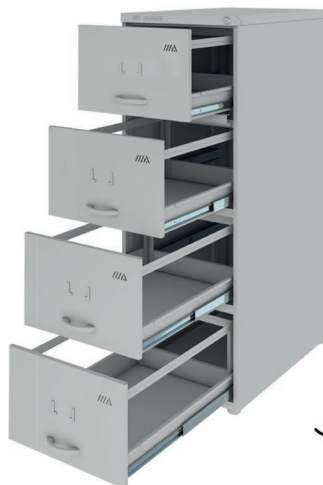

Arquivo Curto

COD.049101-2
AxLxP: 1,33x0,46x0,58m
CHAPA | 26

4 gavetas com patins de nylon

↪ Pés com regulagem de altura

IMAGENS ILUSTRATIVAS