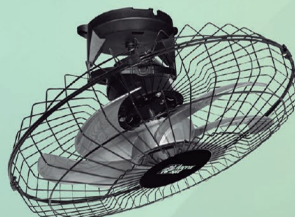

TURBO ORBITAL 50CM  
121492-6

VENTILADOR PAREDE 50CM PT  
51685-6

VENTILADOR PAREDE 60CM PT TUFÃO  
51686-4

VENTILADOR PAREDE 60CM PT BIV  
94407-4

MOTOR COM 2  
ROLAMENTOS

BIVOLT

PROTETOR  
TÉRMICO

elgin