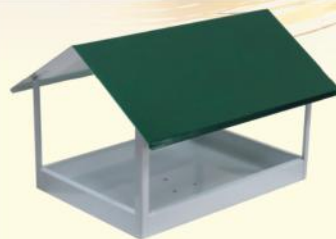

COMEDOURO AVES
30X 18 X 25 - FORMA CASINHA
CÓD. 133894-2