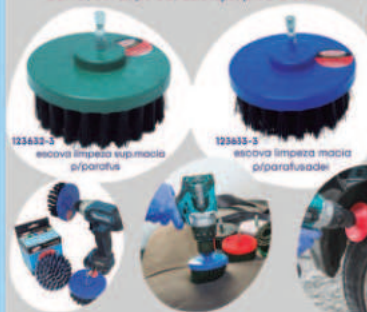

Copetec, produtos com qualidade! Para seu Lar e Carro