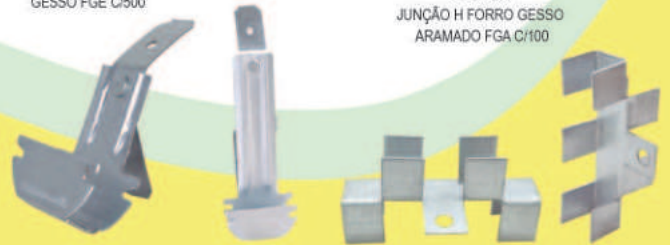

**Cabos de Aço e Cordoalhas
Produto 100% Nacional
Certificado pelo Inmetro**

122476-0
REGULADOR
F530 ANÃO FORRO
GESSO FGE C/500

122476-0
REGULADOR
F530 FORRO
GESSO FGE C/350

122475-1
JUNÇÃO H FORRO GESSO
ARAMADO FGA C/100