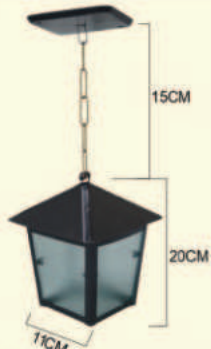

CÓD. 76440-0 - ARANDELA AÇO
QUADRADO TETO - PRETA