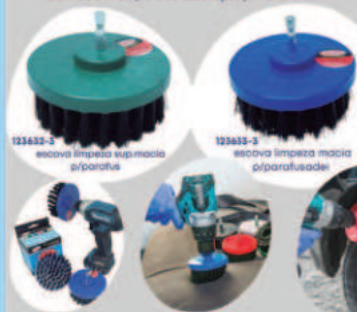

ESCOVAS ROTATIVAS PARA LIMPEZA

Escova rotativa com Eixo sextavado 6,5mm servindo em diversos modelos de furadeira e parafusadeira com mandril ou encaixe. Escova de 100mm. Escova Super Macia e escova Macia. Ideal para limpeza/escovação em: Estofado, colchão, tapete, banco de carro, sofá, pneu, azulejo, piso e etc.

O Bocal pode ser utilizado em diferentes formas: