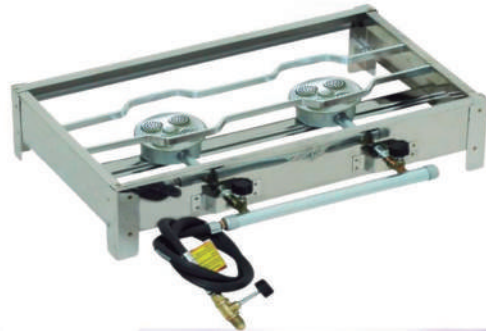

ROUPA CAMA
34090-1 CS 4PC ALGOD. SORTIDO JG
34091-0 CS QN 4PC ALGOD. SORTIDO JG
34092-8 SLT 3PC ALGOD. SORTIDO JG

TECIDO 100% ALGODÃO COM 130 FIOS

SOLTEIRO:
1 LENÇOL 240X160CM
1 LENÇOL COM ELÁSTICO PARA COLCHÃO ATÉ 200X90X30CM
1 FRONHA 50X70CM

CASAL:
1 LENÇOL 200X240CM
1 LENÇOL COM ELÁSTICO PARA COLCHÃO ATÉ 188X138X30CM
2 FRONHAS 50X70CM

QUEEN:
1 LENÇOL 240X230CM
1 LENÇOL COM ELÁSTICO PARA COLCHÃO ATÉ 200X160X30CM
2 FRONHAS 50X70CM

124546-5
CALDEIRÃO DE ALUMÍNIO
PROFISSIONAL EXTRA FORTE
A: 35,50cm L: 38cm C: 51cm
Capacidade: 42L

124547-3
PAINELA DE PRESSÃO PROFISSIONAL
FECHAMENTO EXTERNO COM ALÇA POLIDA
A: 25cm L: 33cm C: 48cm
Capacidade: 22L

124549-0
CAÇAROLA DE ALUMÍNIO
PROFISSIONAL FORTE HOTEL
A: 22cm L: 60cm C: 73cm
Capacidade: 60L

124548-1
ESCORREDOR DE MACARRÃO
DE ALUMÍNIO PROFISSIONAL
A: 22cm L: 35cm C: 46cm
Capacidade: 10L

15076-2
CHURRASQUEIRA
FUNDIDO PORQUINHO

15015-0
CHAPA FOGÃO QUADRADA
46X46 4 FUROS C/ TPA

CHAPA FOGÃO MINEIRA
15611-6 2 FUROS S/ TAMP
15162-9 3 FUROS S/ TAMP
15469-5 4 FUROS S/ TAMP

CHAPA FOGÃO S/ TPA
15727-9 - REDUÇÃO /3
15728-7 - REDUÇÃO C/4

15888-7
CHAPA BIFEIRA 30X60
FUNDIÇÃO UNIÃO

TAMPA CHAPA FOGÃO
15611-9 MINEIRA C/2
15831-3 MINEIRA C/3
15616-7 PAULISTA C/2
15833-0 PAULISTA C/3
15470-9 PAULISTA C/4

GRELHA FERRO FUNDIDO
26016-9 10X100 C/3
26292-7 15X100 C/3
26293-5 20X100 C/3

15311-7
CHAPA BIFEIRA FUNDIDO
RED. CB. MADEIRA

Fogareiros e Acessórios

COD: 68641-7
FOGAREIRO GÁS 2 BOCAS
INOX ALTA PRESSÃO

J. A. DE SOUZA CHURRASQUEIRAS

80099-6
GRELHA CHURRASCO INOX
30X40CM J.A

80100-3
GRELHA CHURRASCO INOX
40X40CM J.A

80101-1
GRELHA CHURRASCO INOX
50X40CM J.A

80102-0
GRELHA CHURRASCO INOX
60X40CM J.A