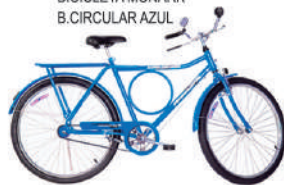

TB NINER P 08912-5

TROY NP 87524-1

NOXX PV 101149-1

#CURTAO MOMENTO

101258-4
BICICLETA ARO 20 BMX R
PRETO/VERMELHO

112474-0
BICICLETA ARO 29 24 MARCHAS
MOUNTAINBIKE SHIMANO MONARK

13082-6
BICICLETA MONARK
B.CIRCULAR AZUL