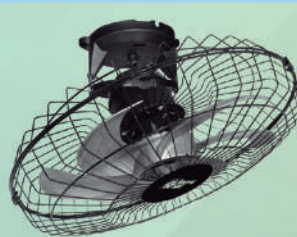

TURBO ORBITAL 50CM
121492-6