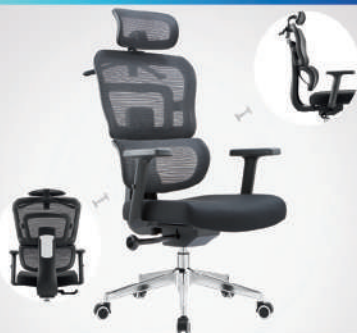

C800

CÓDIGO:

49689-8