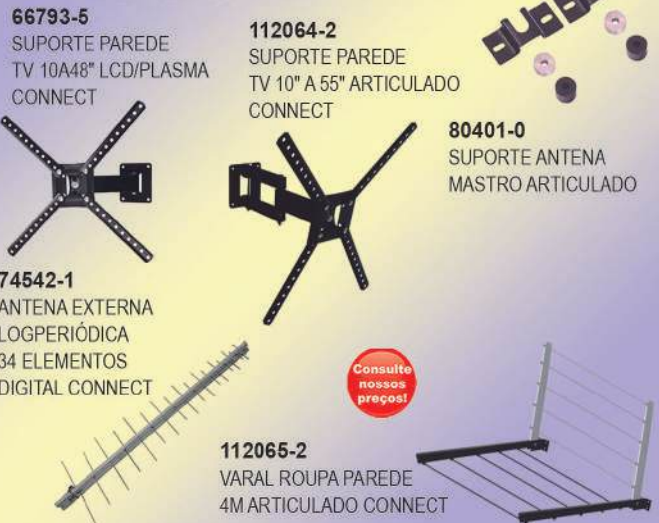

AQUÁRIO

123759-7

106045-6

133180-9

101381-0

130872-6

connect antenas

66792-7 SUPORTE PAREDE TV 10A71" UNIVERSAL CONNECT