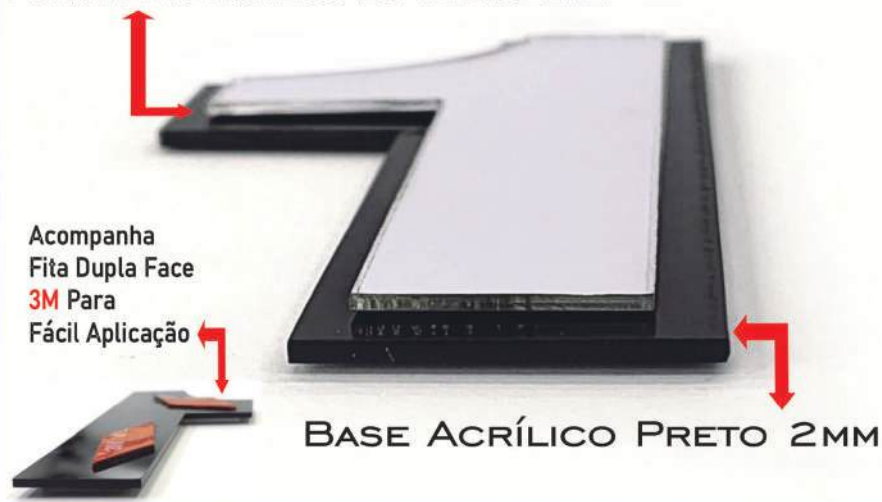

ACABAMENTO ACRÍLICO ESPELHADO 2MM