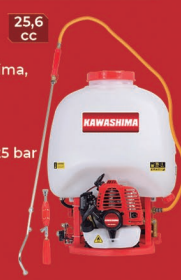

PCG 2625-A

Cód. 120199-7

25,6
cc

Motor Kawashima,
2 tempos
Capac. tanque
químico 25 L
Vazão 8 l/min
Pressão máx. 25 bar