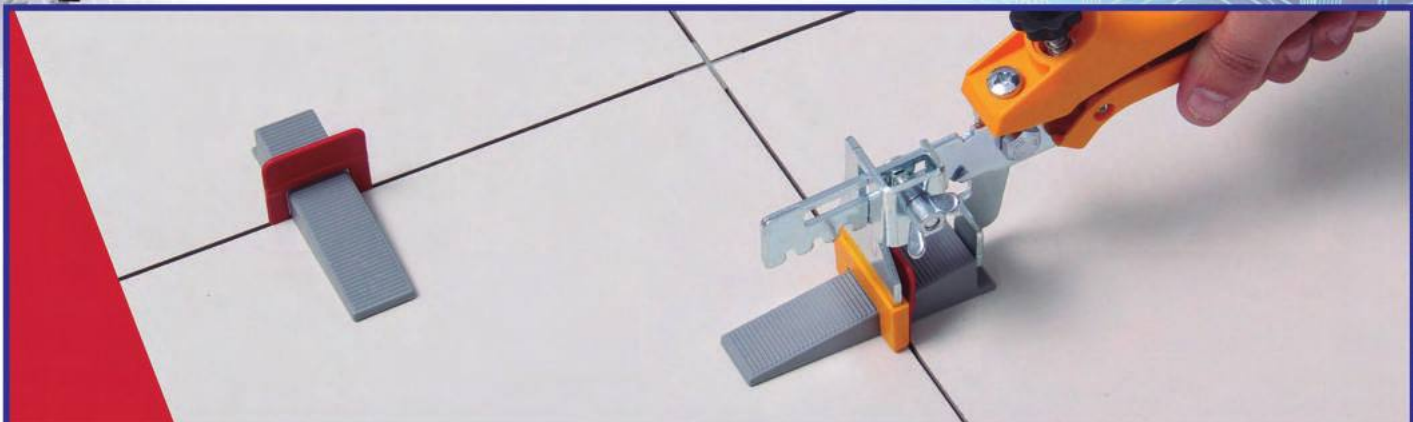

Espaçador SLIM

Aplicação indicada para revestimentos de até 60 cm x 60 cm.

Espaçador fabricado com MATERIAL VIRGEM.

Cunha SLIM

Indicada somente para uso nos espaçadores SLIM.

Cunha fabricada com MATERIAL VIRGEM.

CAIXA COM 1000 UNIDADES

CÓDIGO	ESPESSURA
122136-0	1,0 mm
122137-0	1,5 mm
122138-0	2,0 mm

CAIXA COM 1000 UNIDADES

122126-2

PACOTE COM 100 UNIDADES

CÓDIGO	ESPESSURA
122305-0	1,0 mm
122132-0	1,5 mm
122131-0	2,0 mm

PACOTE COM 100 UNIDADES

122124-2